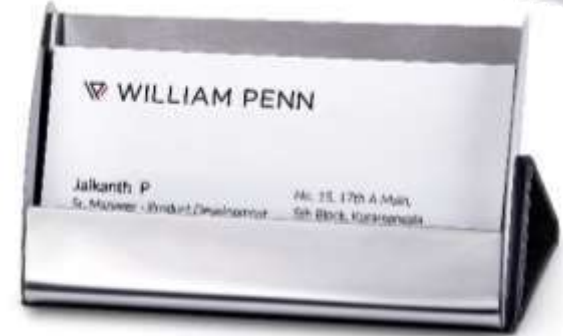

## Sheaffer Table Clock Combo:

  
**SHEAFFER**  
EST. 1913

Model	MRP	Image
9474 BP	5200.00	
346 BP	5600.00	Type your text 
9143 BP	7000.00	
9144 BP	5500.00	

## Sheaffer BCH Combo:

  
**SHEAFFER**  
EST. 1913

Model	MRP	Image
9306 BP	2000.00	
9313 BP	2000.00	
9317 BP	2000.00	
9312 BP	2500.00	
9314 BP	2500.00	

## Sheaffer BCH Combo:

Model	MRP	Image
9338 BP	2000.00	
9332 BP	2300.00	
9234 BP	2900.00	
9235 BP	2550.00	

  
**SHEAFFER**  
EST. 1913